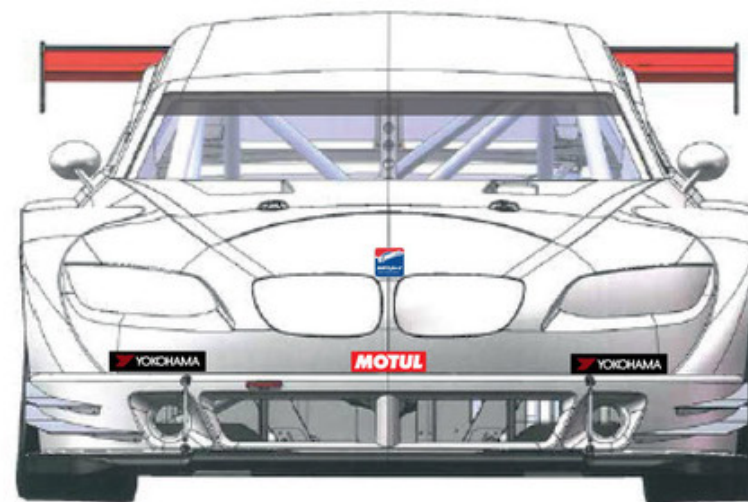

**SUPERTOURISME**

**Mitjet Series France 2018 // Saison 2018**

Quantité : 1  
Dimensions : 220 x 60 mm

Quantité : 4  
Dimensions : 330 x 60 mm

Quantité : 2  
Dimensions : 250 x 75 mm

Quantité : 2  
Dimensions : 100 x 100 mm

Quantité : 2  
Dimensions : 250 x 75 mm

Quantité : 2  
Dimensions : 100 x 50 mm

Sticker en relief  
Quantité : 1  
Dimensions : 80 x 80 mm