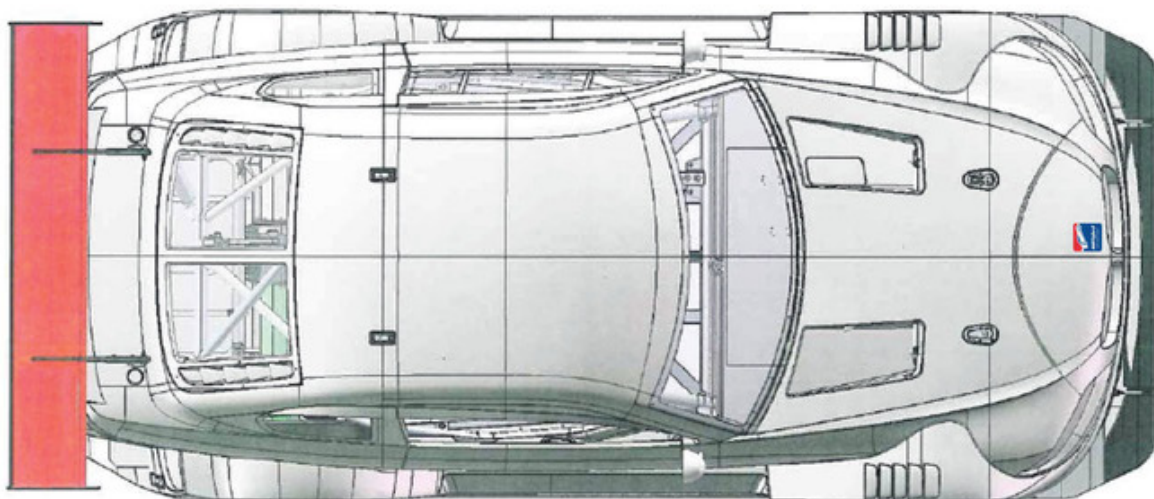

**SUPERTOURISME**

**Mitjet Series France 2018 // Saison 2018**

Quantité : 1  
Dimensions : 220 x 60 mm

Quantité : 4  
Dimensions : 330 x 60 mm

Quantité : 2  
Dimensions : 250 x 75 mm

Quantité : 2  
Dimensions : 100 x 100 mm

Quantité : 2  
Dimensions : 250 x 75 mm

Quantité : 2  
Dimensions : 100 x 50 mm

Sticker en relief  
Quantité : 1  
Dimensions : 80 x 80 mm