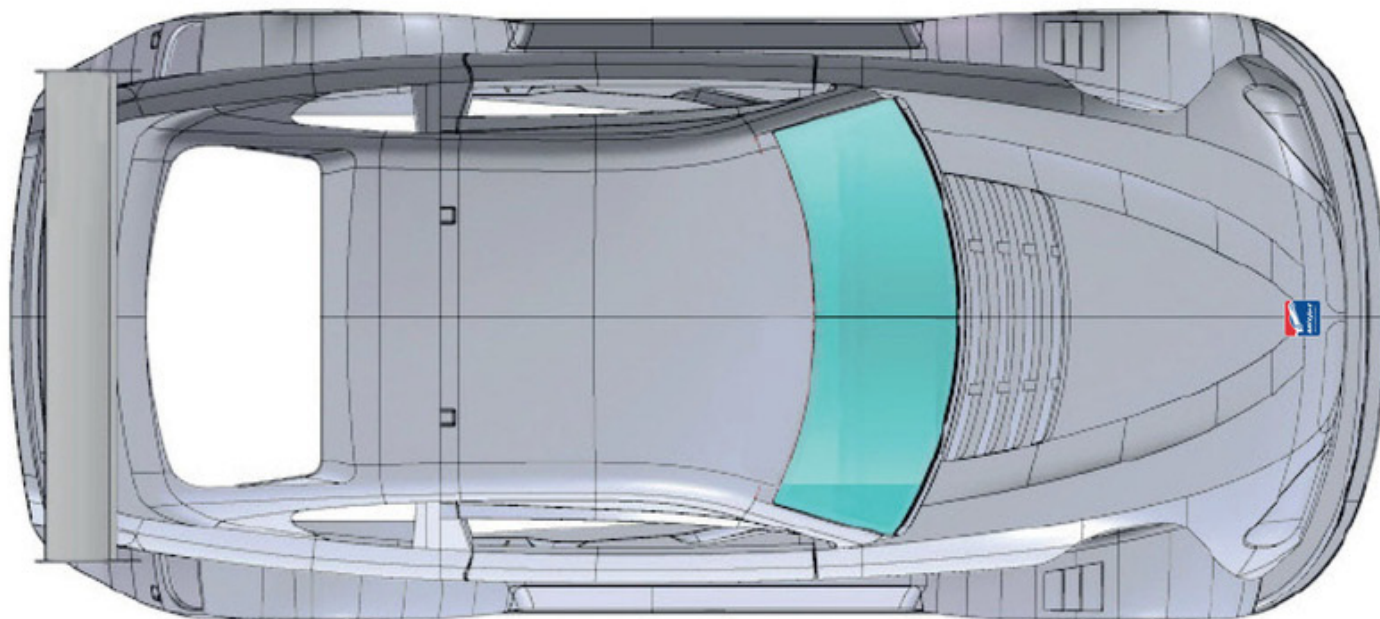

Mitjet Series France 2018 // Saison 2018

Plan D'identification

Quantité : 2
Dimensions : 220 x 60 mm

Quantité : 4
Dimensions : 330 x 60 mm

Quantité : 2
Dimensions : 250 x 75 mm

Quantité : 2
Dimensions : 100 x 100 mm

Quantité : 2
Dimensions : 250 x 75 mm

Quantité : 2
Dimensions : 180 x 85 mm

Sticker en relief
Quantité : 1
Dimensions : 80 x 80 mm